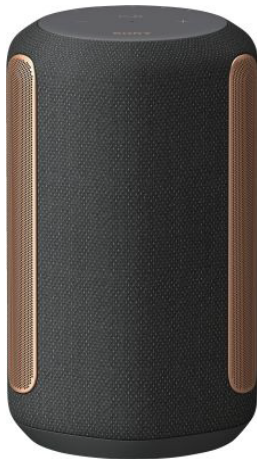

# SONY

SRS-RA 3000 B noir

haut-parleurs multiroom, Bluetooth, W-LAN

**PVI 329.-**

### **Type**

haut-parleurs multiroom

### **Netto-Artikelmaße**

largeur: 14.6 cm

hauteur: 24.7 cm

profondeur: 15.5 cm

poids: 2.5 kg